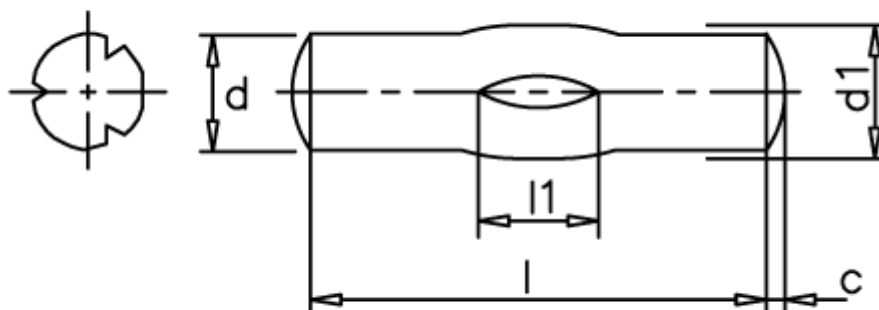

Varenummer: 08084125
Beskrivelse: KLEE Kærvstift S8 6x22
Stål

Mål

d_1 = 6.0
 d_2 = 6.15
Længde = 16-25